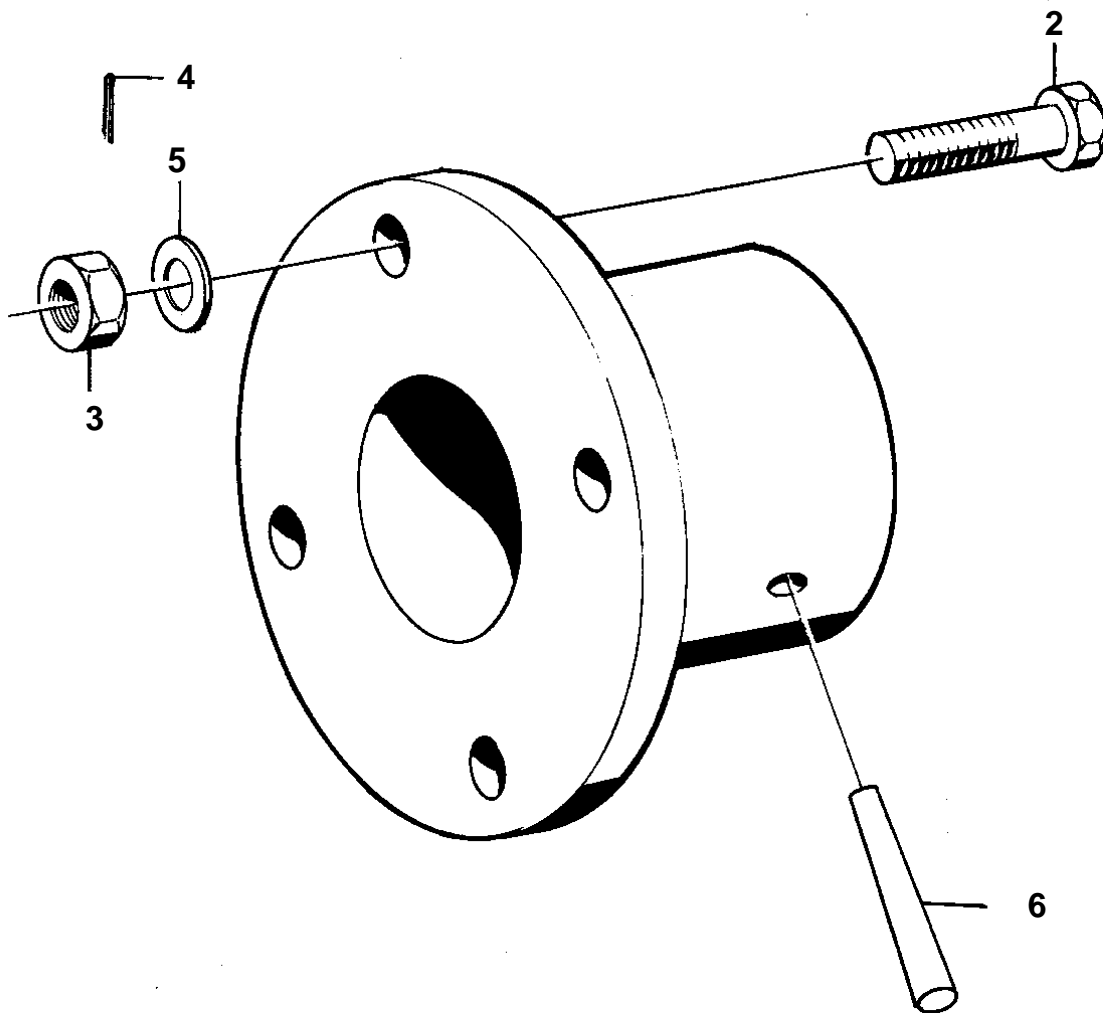

COMMON

1

4624

**COMMON**

REF	PART NO.	QTY	DESCRIPTION	NOTES
1	828388	1	Shaft flange	FOR SHAFT DIAM. 30MM.
2	955692	4	· Screw	L = 32 MM
3	955883	4	· Nut	
4	907834	4	· Cotter pin	
5	941909	4	· Spring washer	
6	907617	1	· Pin	